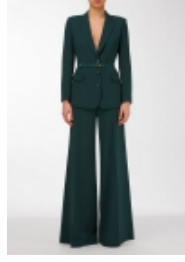

38 40 42 46
 1 6 4 11 **605,00 €**
 1 2 1 5 9 **495,00 €**

TK16M **75 €** Art: TK16M06EO
A90 Terracotta (V 0/A 14 | 0%)

40
7 7 **525,00 €**

TO006 **75 €** Art: TO00606EO - 4170
804 Pavone (V 0/A 2 | 0%)

40